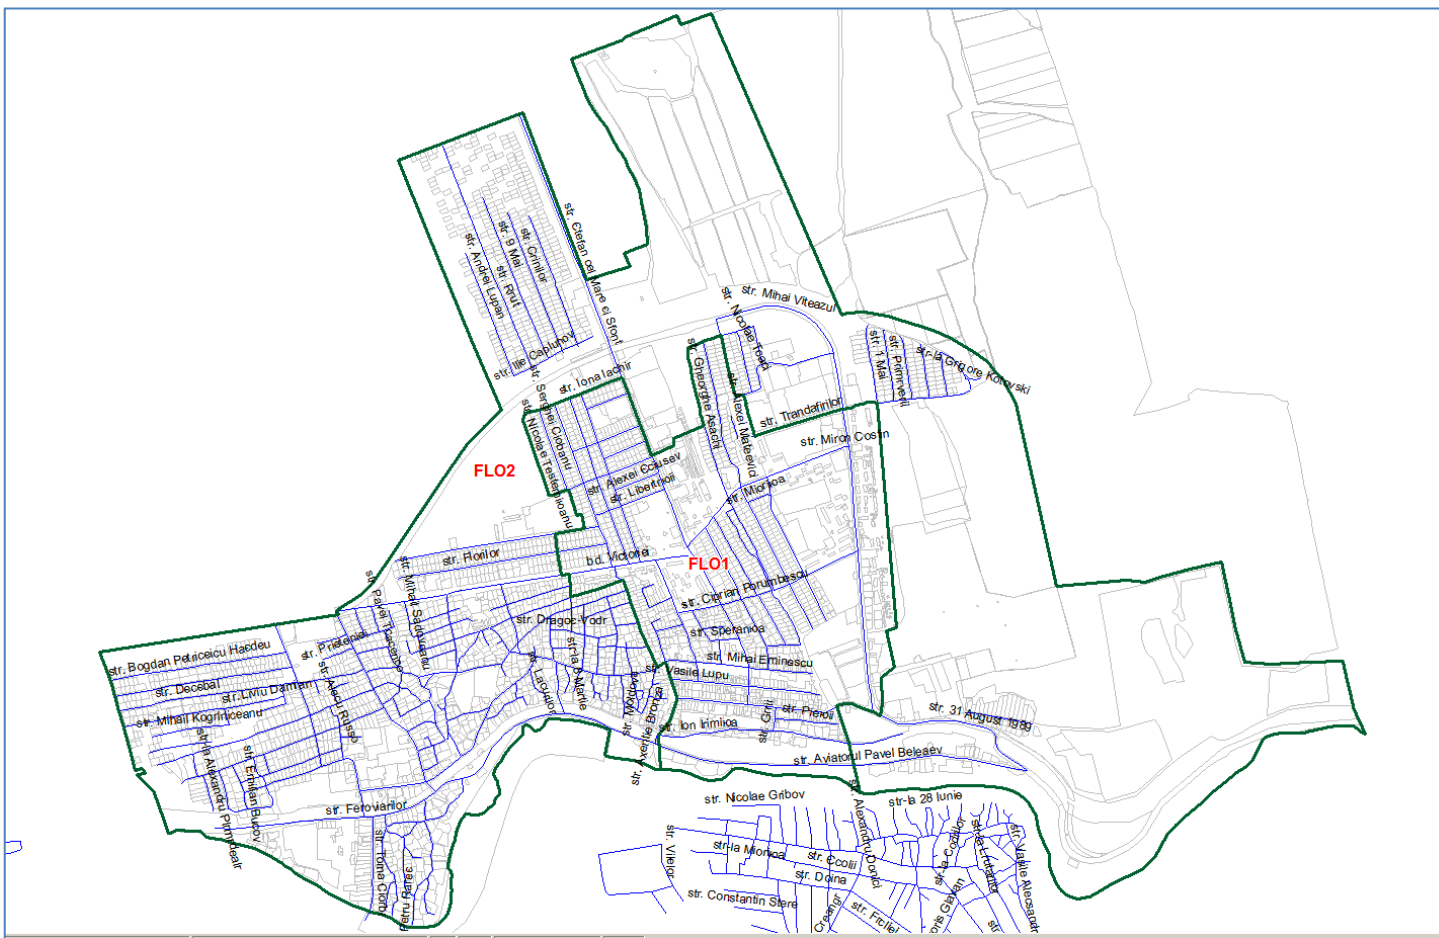

Harta zonelor valorice (apartamente)

Or. Briceni

Harta zonelor valorice (apartamente)

Or. Lipcani

Harta zonelor valorice (apartamente)

Or. Căușeni

Harta zonelor valorice (apartamente)

Or. Căinari

Harta zonelor valorice (apartamente)

Com. Băcioi

Harta zonelor valorice (apartamente)

Com. Ciorescu

Harta zonelor valorice (apartamente)

Or. Sîngera

Harta zonelor valorice (apartamente)

Com. Trușeni

Harta zonelor valorice (apartamente)

Or. Drochia

Harta zonelor valorice (apartamente)

Mun. Edineț

Harta zonelor valorice (apartamente)

Or. Florești

Harta zonelor valorice (apartamente)

Or. Mărculești

Harta zonelor valorice (apartamente)

Mun. Hîncești

Harta zonelor valorice (apartamente)

Or. Iargara

Harta zonelor valorice (apartamente)

Or. Nisporeni

Harta zonelor valorice (apartamente)

Or. Frunză