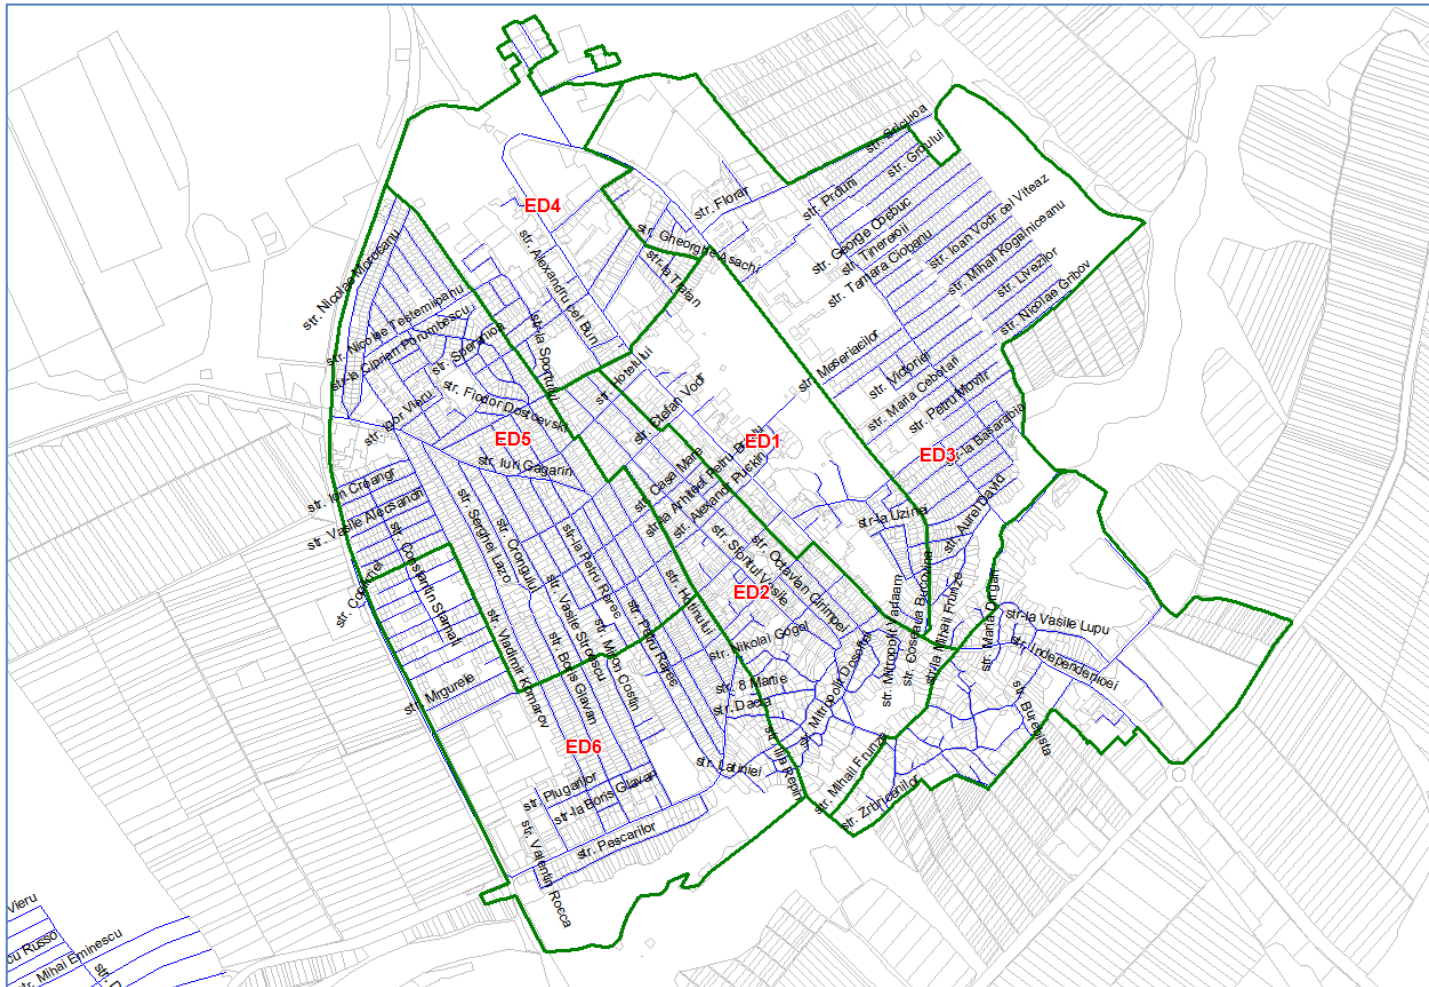

Harta zonelor valorice (apartamente)

Or. Briceni

Harta zonelor valorice (apartamente)

Or. Lipcani

Harta zonelor valorice (apartamente)

Or. Căușeni

Harta zonelor valorice (apartamente)

Or. Căinari

Harta zonelor valorice (apartamente)

Com. Băcioi

Harta zonelor valorice (apartamente)

Com. Ciorescu

Harta zonelor valorice (apartamente)

Or. Sîngera

Harta zonelor valorice (apartamente)

Com. Trușeni

Harta zonelor valorice (apartamente)

Or. Drochia

Harta zonelor valorice (apartamente)

Mun. Edineț

Harta zonelor valorice (apartamente)

Or. Florești

Harta zonelor valorice (apartamente)

Or. Mărculești