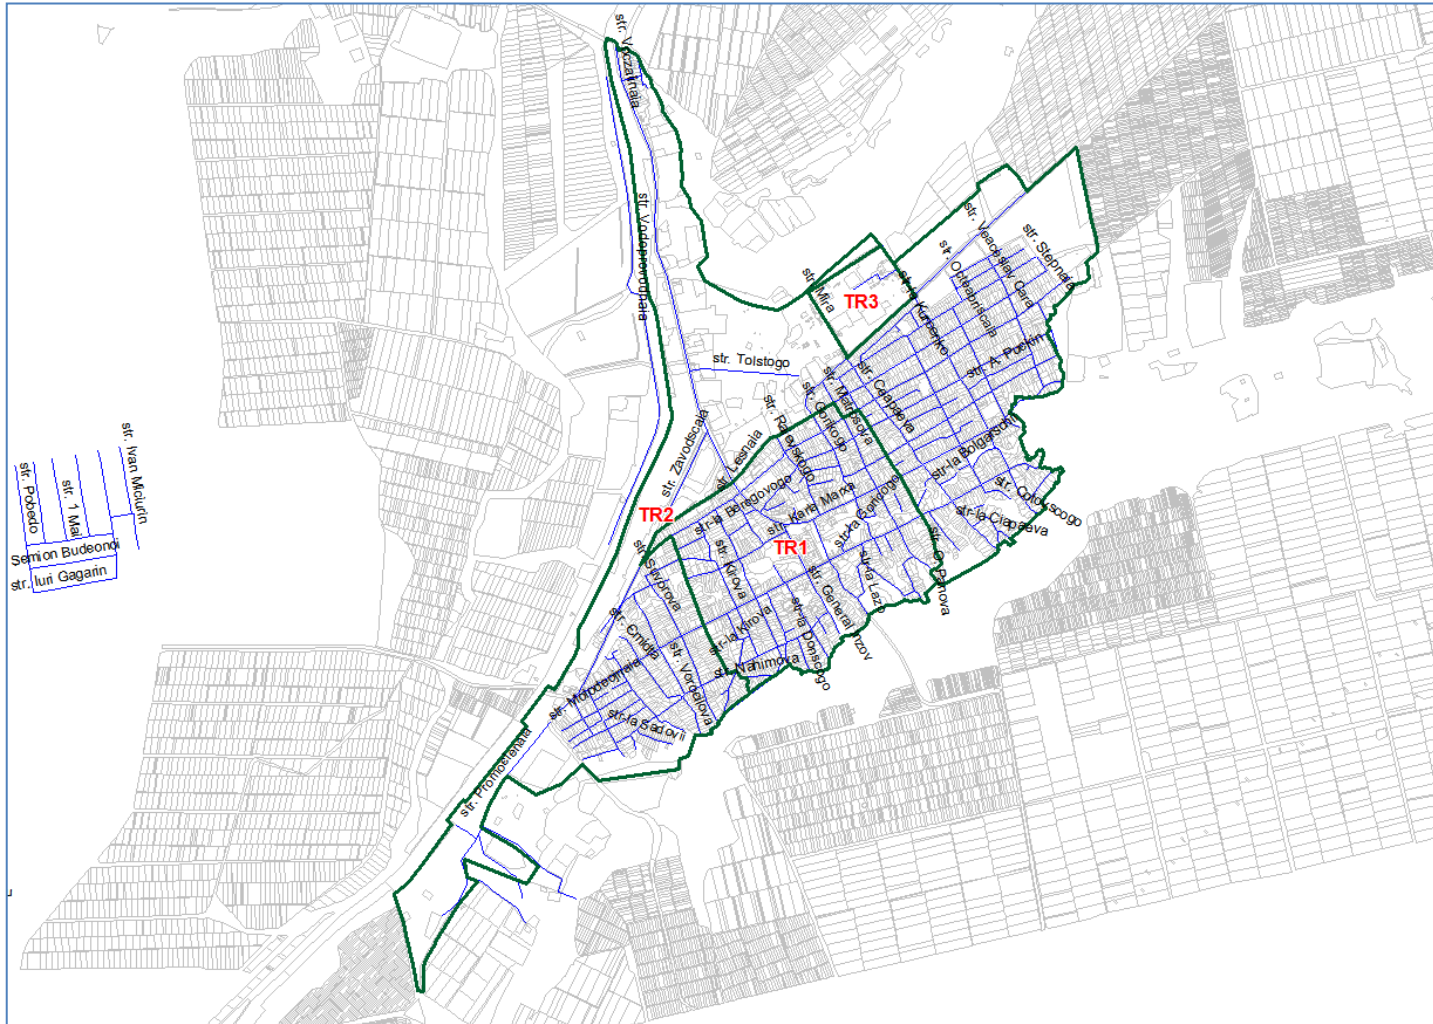

Harta zonelor valorice (apartamente)

Or. Rîșcani

Harta zonelor valorice (apartamente)

Or. Biruința

Harta zonelor valorice (apartamente)

Or. Șoldănești

Harta zonelor valorice (apartamente)

Mun. Soroca

Harta zonelor valorice (apartamente)

Or. Ștefan Vodă

Harta zonelor valorice (apartamente)

Mun. Strășeni

Harta zonelor valorice (apartamente)

Or. Bucovăț

Harta zonelor valorice (apartamente)

Or. Taraclia