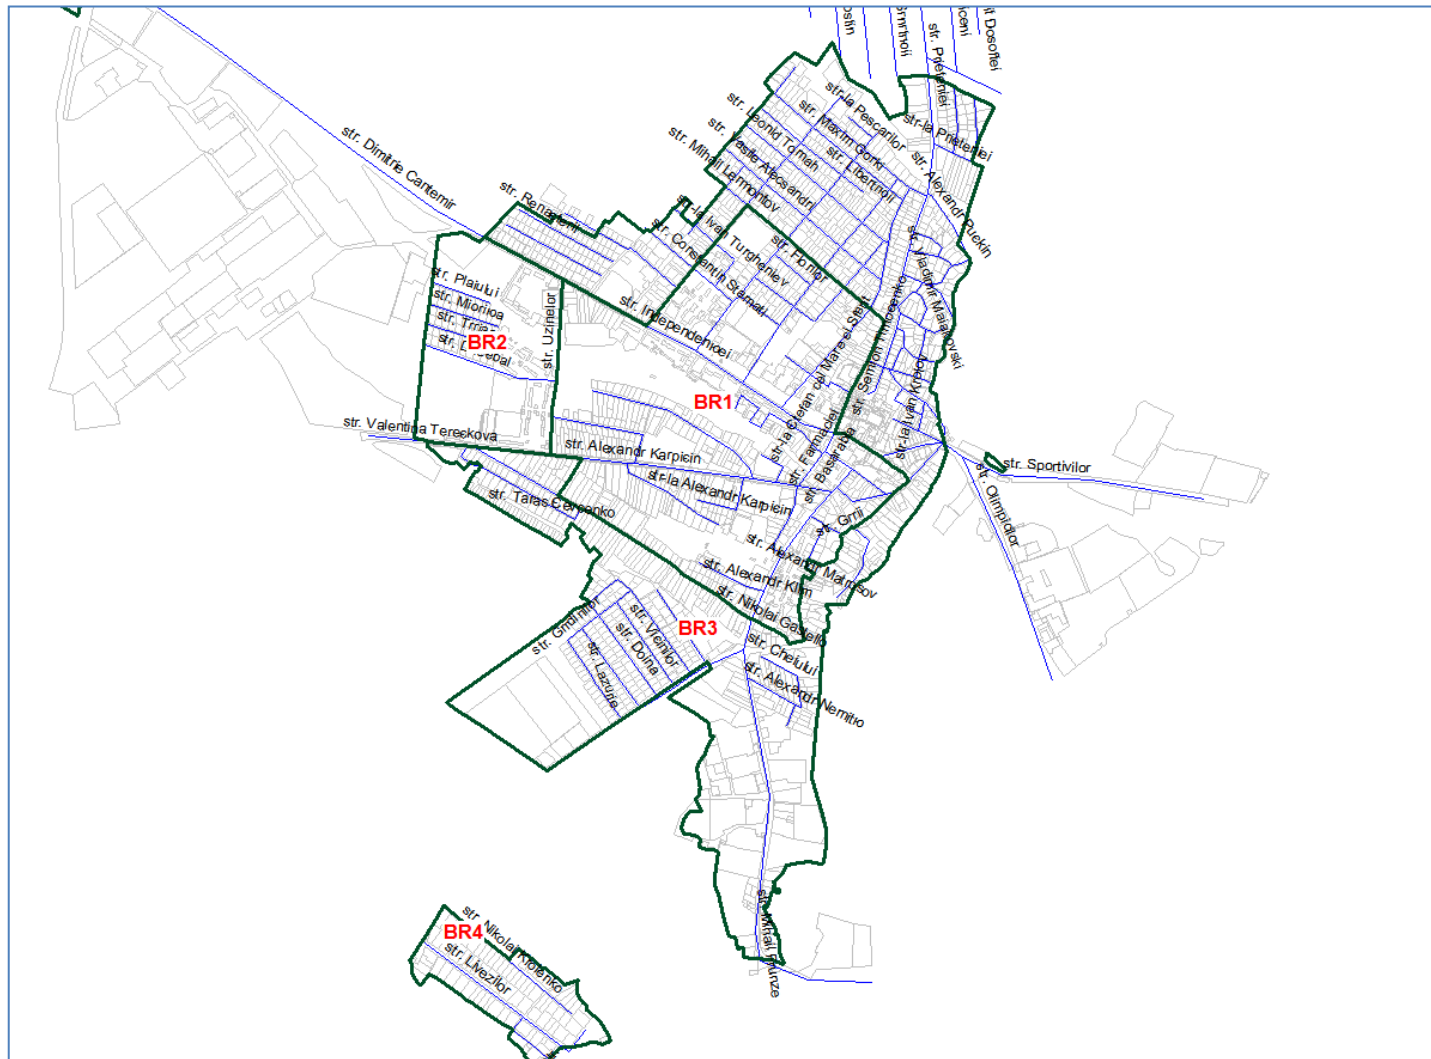

Harta zonelor valorice (apartamente)

Or. Briceni

Harta zonelor valorice (apartamente)

Or. Lipcani

Harta zonelor valorice (apartamente)

Or. Căușeni

Harta zonelor valorice (apartamente)

Or. Căinari

Harta zonelor valorice (apartamente)

Mun. Ceadr-Lunga

Harta zonelor valorice (apartamente)

Mun. Chișinău

Harta zonelor valorice (apartamente)

Com. Bubuieci

Harta zonelor valorice (apartamente)

Or. Durești

Harta zonelor valorice (apartamente)

Com. Băcioi

Harta zonelor valorice (apartamente)

Com. Ciorescu

Harta zonelor valorice (apartamente)

Or. Sîngera

Harta zonelor valorice (apartamente)

Com. Trușeni

Harta zonelor valorice (apartamente)

Or. Drochia

Harta zonelor valorice (apartamente)

Mun. Edineț

Harta zonelor valorice (apartamente)

Or. Florești

Harta zonelor valorice (apartamente)

Or. Mărculești