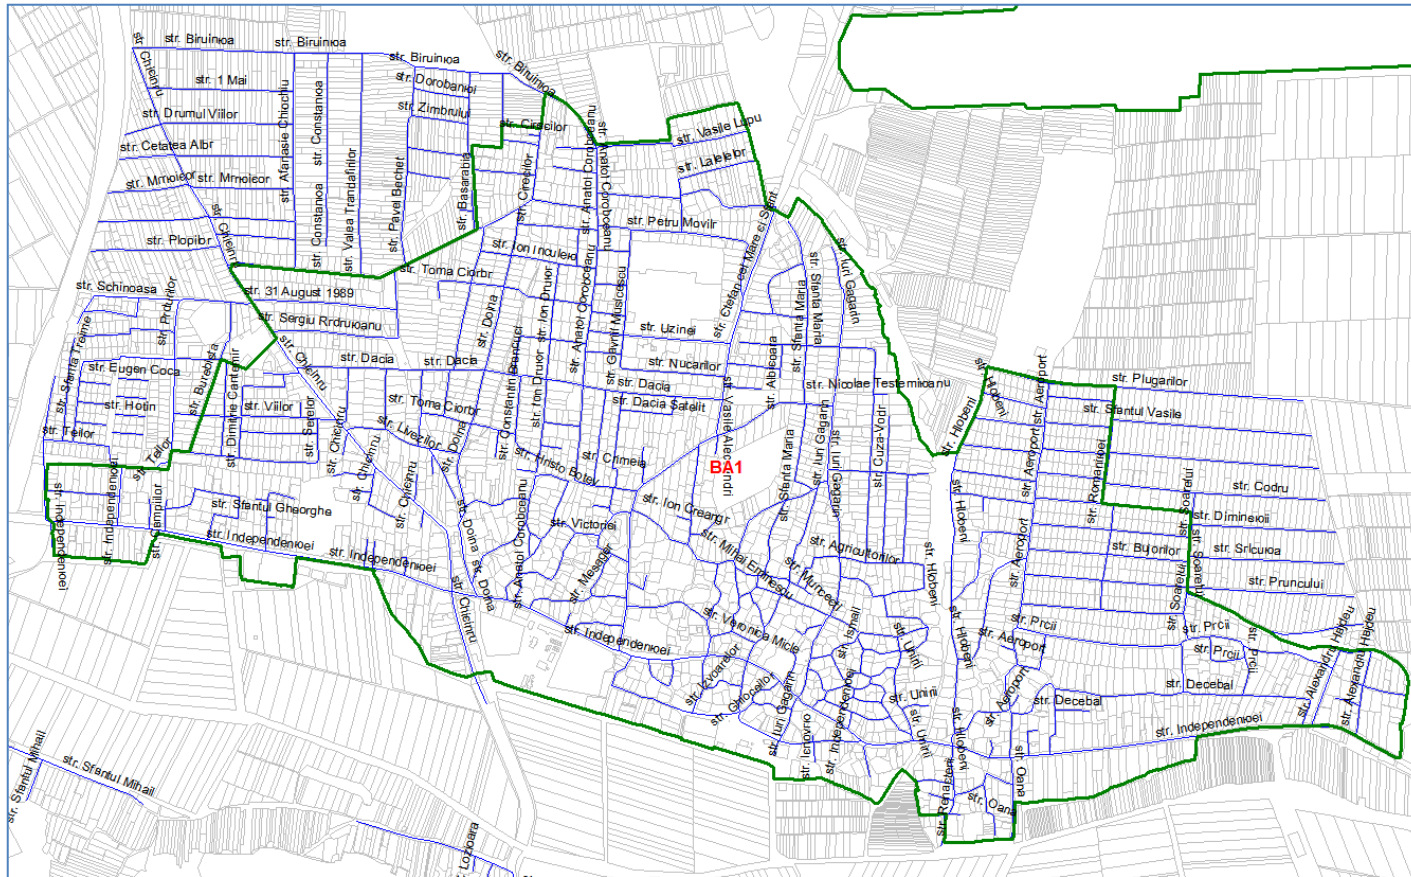

Harta zonelor valorice (apartamente)

Or. Briceni

Harta zonelor valorice (apartamente)

Or. Lipcani

Harta zonelor valorice (apartamente)

Or. Căușeni

Harta zonelor valorice (apartamente)

Or. Căinari

Harta zonelor valorice (apartamente)

Mun. Ceadr-Lunga

Harta zonelor valorice (apartamente)

Mun. Chișinău

Harta zonelor valorice (apartamente)

Com. Bubuieci

Harta zonelor valorice (apartamente)

Or. Durești

Harta zonelor valorice (apartamente)

Com. Băcioi

Harta zonelor valorice (apartamente)

Com. Ciorescu

Harta zonelor valorice (apartamente)

Or. Sîngera

Harta zonelor valorice (apartamente)

Com. Trușeni

Harta zonelor valorice (apartamente)

Or. Drochia

Harta zonelor valorice (apartamente)

Mun. Edineț

Harta zonelor valorice (apartamente)

Or. Florești

Harta zonelor valorice (apartamente)

Or. Mărculești