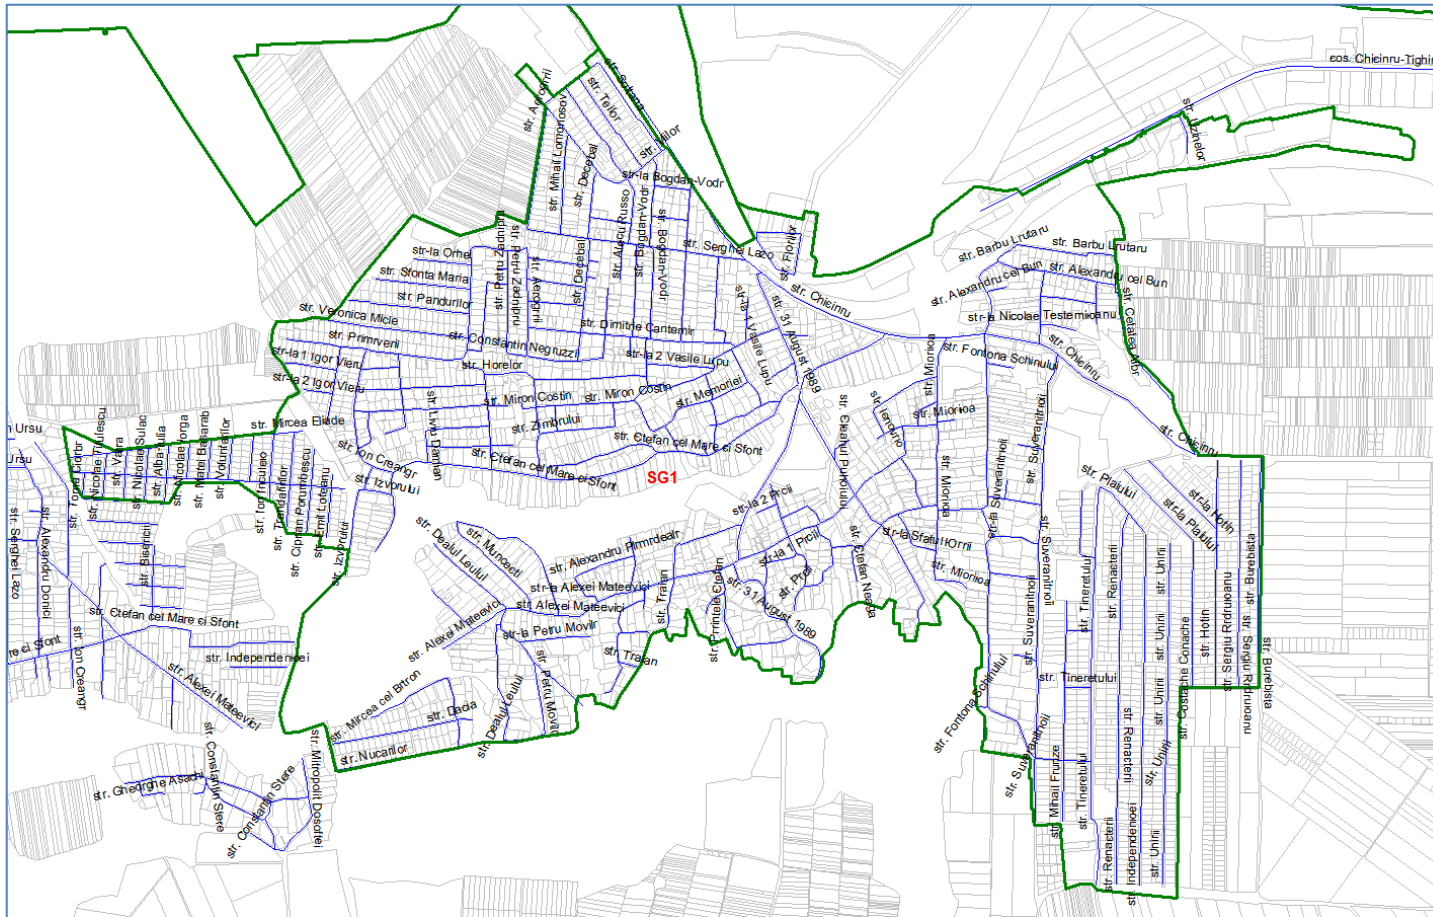

Harta zonelor valorice (apartamente)

Or. Briceni

Harta zonelor valorice (apartamente)

Or. Lipcani

Harta zonelor valorice (apartamente)

Or. Căușeni

Harta zonelor valorice (apartamente)

Or. Căinari

Harta zonelor valorice (apartamente)

Mun. Ceadr-Lunga

Harta zonelor valorice (apartamente)

Mun. Chișinău

Harta zonelor valorice (apartamente)

Com. Bubuieci

Harta zonelor valorice (apartamente)

Or. Durești

Harta zonelor valorice (apartamente)

Com. Băcioi

Harta zonelor valorice (apartamente)

Com. Ciorescu

Harta zonelor valorice (apartamente)

Or. Sîngera

Harta zonelor valorice (apartamente)

Com. Trușeni

Harta zonelor valorice (apartamente)

Or. Drochia

Harta zonelor valorice (apartamente)

Mun. Edineț

Harta zonelor valorice (apartamente)

Or. Florești

Harta zonelor valorice (apartamente)

Or. Mărculești