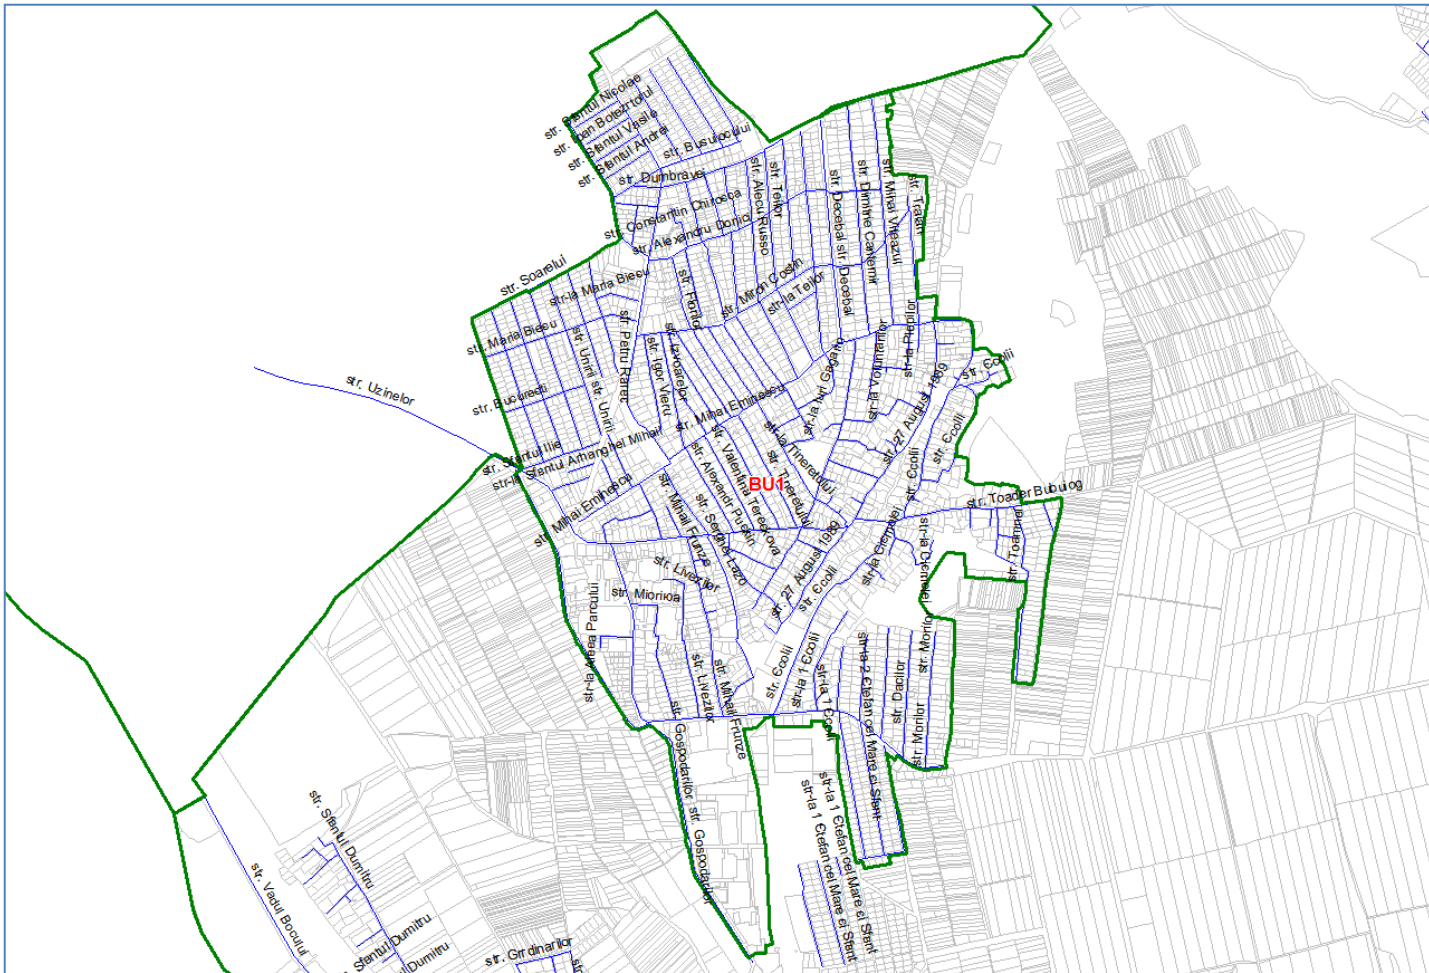

Harta zonelor valorice (apartamente)

Or. Briceni

Harta zonelor valorice (apartamente)

Or. Lipcani

Harta zonelor valorice (apartamente)

Or. Căușeni

Harta zonelor valorice (apartamente)

Or. Căinari

Harta zonelor valorice (apartamente)

Mun. Ceadr-Lunga

Harta zonelor valorice (apartamente)

Mun. Chișinău

Harta zonelor valorice (apartamente)

Com. Bubuieci

Harta zonelor valorice (apartamente)

Or. Durești

Harta zonelor valorice (apartamente)

Com. Băcioi

Harta zonelor valorice (apartamente)

Com. Ciorescu

Harta zonelor valorice (apartamente)

Or. Sîngera

Harta zonelor valorice (apartamente)

Com. Trușeni

Harta zonelor valorice (apartamente)

Or. Drochia

Harta zonelor valorice (apartamente)

Mun. Edineț

Harta zonelor valorice (apartamente)

Or. Florești

Harta zonelor valorice (apartamente)

Or. Mărculești