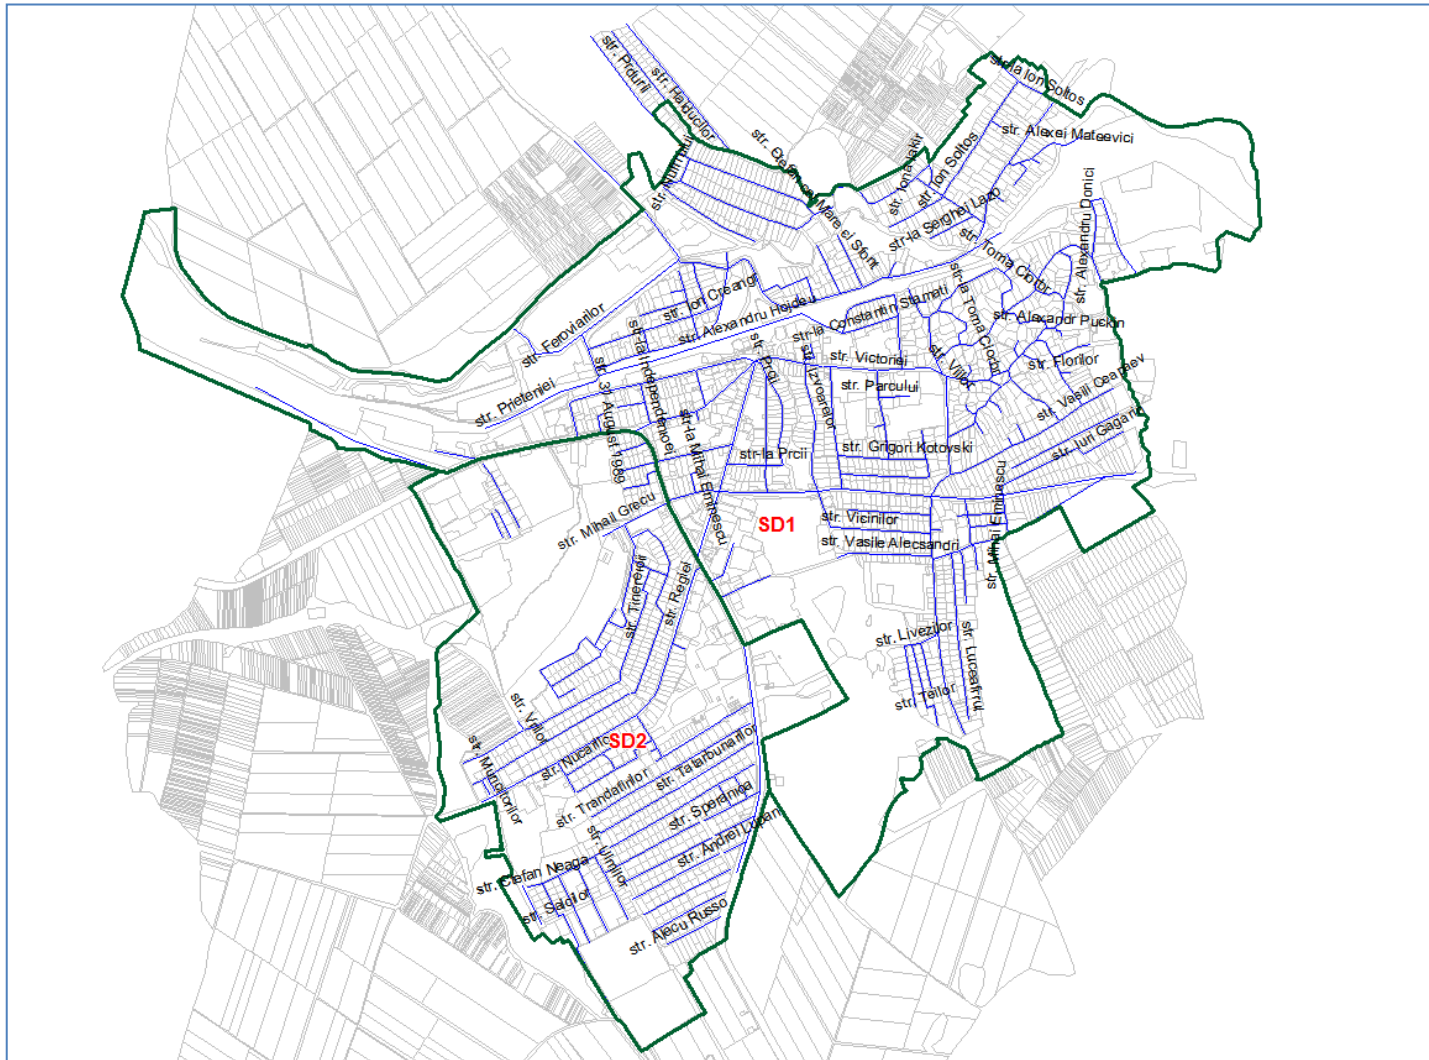

Harta zonelor valorice (apartamente)

Or. Briceni

Harta zonelor valorice (apartamente)

Or. Lipcani

Harta zonelor valorice (apartamente)

Or. Căușeni

Harta zonelor valorice (apartamente)

Or. Căinari

Harta zonelor valorice (apartamente)

Mun. Hîncești

Harta zonelor valorice (apartamente)

Or. Iargara

Harta zonelor valorice (apartamente)

Or. Nisporeni

Harta zonelor valorice (apartamente)

Or. Frunză

Harta zonelor valorice (apartamente)

Or. Rîșcani

Harta zonelor valorice (apartamente)

Or. Biruința

Harta zonelor valorice (apartamente)

Or. Șoldănești

Harta zonelor valorice (apartamente)

Mun. Soroca

Harta zonelor valorice (apartamente)

Or. Ștefan Vodă

Harta zonelor valorice (apartamente)

Mun. Strășeni

Harta zonelor valorice (apartamente)

Or. Bucovăț

Harta zonelor valorice (apartamente)

Or. Taraclia