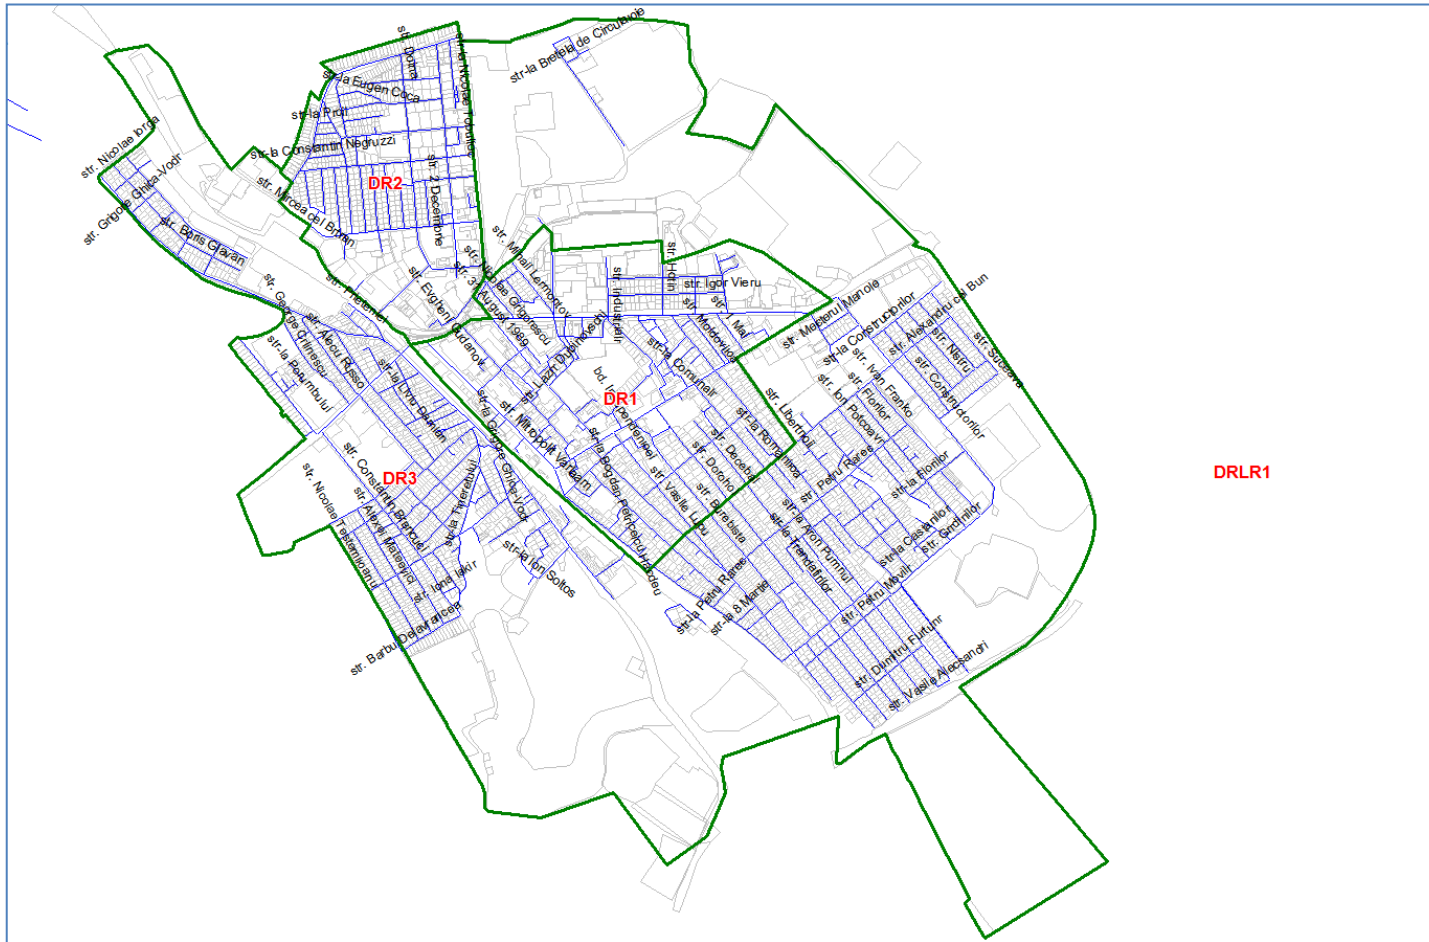

Harta zonelor valorice (apartamente)

Or. Briceni

Harta zonelor valorice (apartamente)

Or. Lipcani

Harta zonelor valorice (apartamente)

Or. Căușeni

Harta zonelor valorice (apartamente)

Or. Căinari

Harta zonelor valorice (apartamente)

Mun. Ceadr-Lunga

Harta zonelor valorice (apartamente)

Mun. Chișinău

Harta zonelor valorice (apartamente)

Com. Bubuieci

Harta zonelor valorice (apartamente)

Or. Durești

Harta zonelor valorice (apartamente)

Com. Băcioi

Harta zonelor valorice (apartamente)

Com. Ciorescu

Harta zonelor valorice (apartamente)

Or. Sîngera

Harta zonelor valorice (apartamente)

Com. Trușeni

Harta zonelor valorice (apartamente)

Or. Drochia

Harta zonelor valorice (apartamente)

Mun. Edineț

Harta zonelor valorice (apartamente)

Or. Florești

Harta zonelor valorice (apartamente)

Or. Mărculești