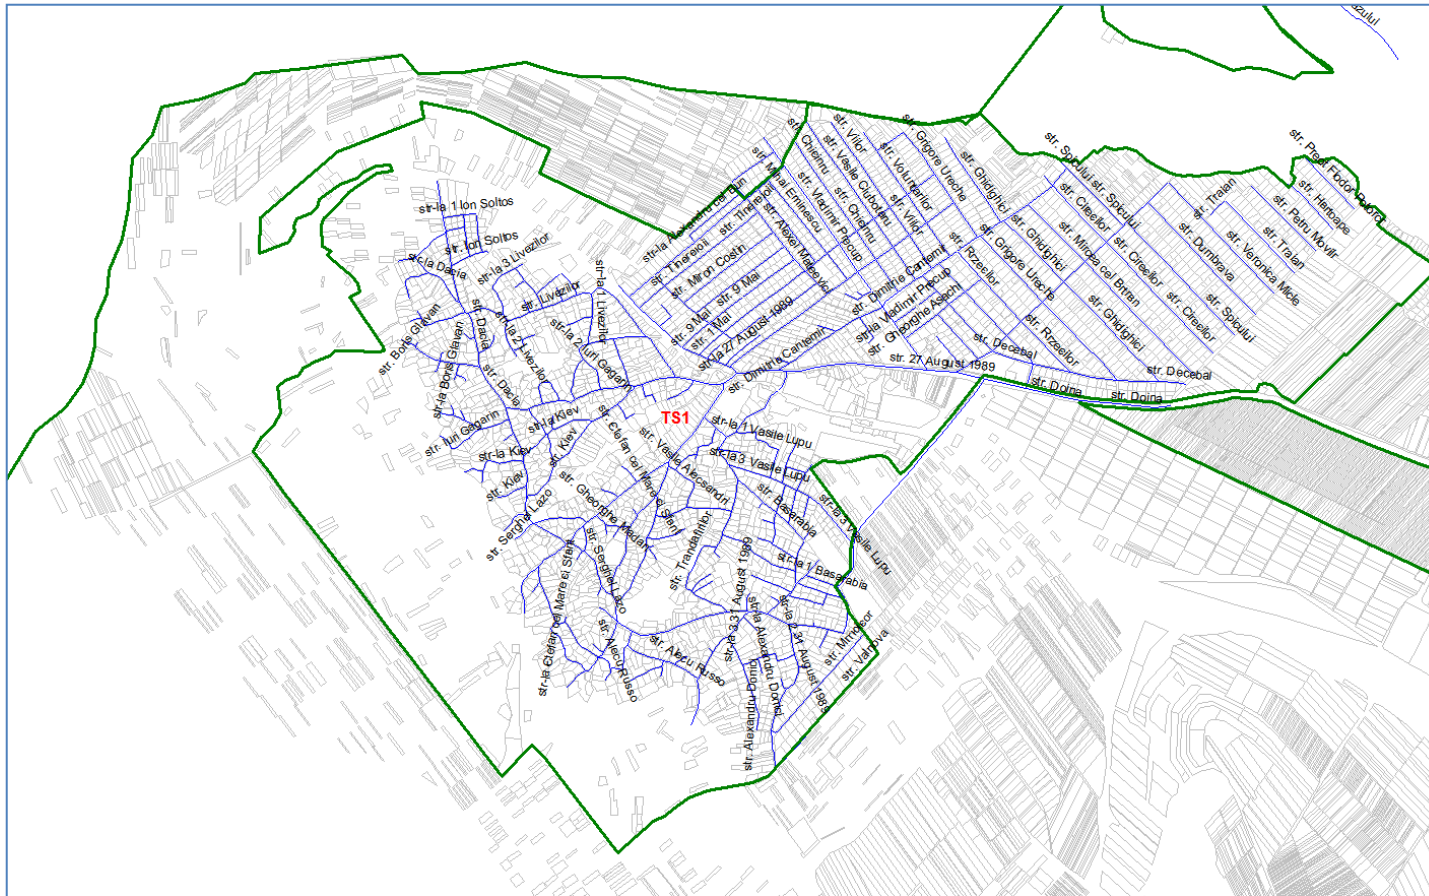

Harta zonelor valorice (apartamente)

Or. Briceni

Harta zonelor valorice (apartamente)

Or. Lipcani

Harta zonelor valorice (apartamente)

Or. Căușeni

Harta zonelor valorice (apartamente)

Or. Căinari

Harta zonelor valorice (apartamente)

Mun. Ceadr-Lunga

Harta zonelor valorice (apartamente)

Mun. Chișinău

Harta zonelor valorice (apartamente)

Com. Bubuieci

Harta zonelor valorice (apartamente)

Or. Durești

Harta zonelor valorice (apartamente)

Com. Băcioi

Harta zonelor valorice (apartamente)

Com. Ciorescu

Harta zonelor valorice (apartamente)

Or. Sîngera

Harta zonelor valorice (apartamente)

Com. Trușeni

Harta zonelor valorice (apartamente)

Or. Drochia

Harta zonelor valorice (apartamente)

Mun. Edineț

Harta zonelor valorice (apartamente)

Or. Florești

Harta zonelor valorice (apartamente)

Or. Mărculești