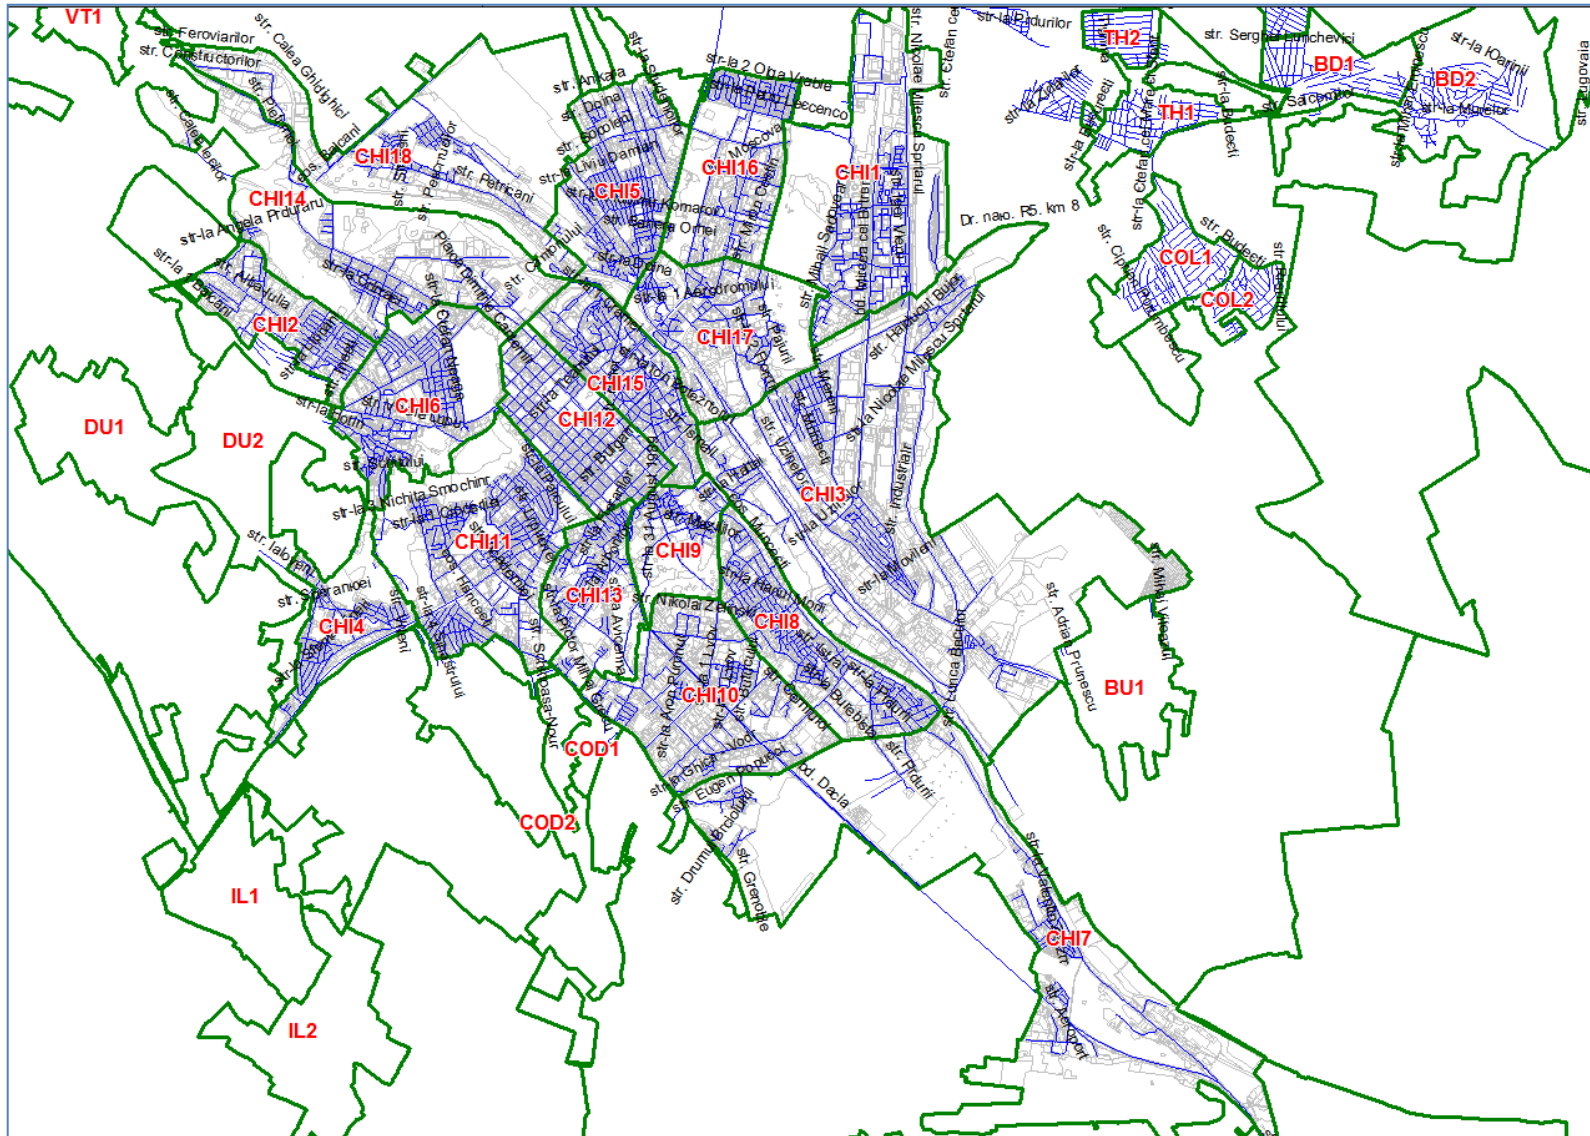

Harta zonelor valorice (apartamente)

Or. Briceni

Harta zonelor valorice (apartamente)

Or. Lipcani

Harta zonelor valorice (apartamente)

Or. Căușeni

Harta zonelor valorice (apartamente)

Or. Căinari

Harta zonelor valorice (apartamente)

Mun. Ceadr-Lunga

Harta zonelor valorice (apartamente)

Mun. Chișinău

Harta zonelor valorice (apartamente)

Com. Bubuieci

Harta zonelor valorice (apartamente)

Or. Durești

Harta zonelor valorice (apartamente)

Com. Băcioi

Harta zonelor valorice (apartamente)

Com. Ciorescu

Harta zonelor valorice (apartamente)

Or. Sîngera

Harta zonelor valorice (apartamente)

Com. Trușeni

Harta zonelor valorice (apartamente)

Or. Drochia

Harta zonelor valorice (apartamente)

Mun. Edineț

Harta zonelor valorice (apartamente)

Or. Florești

Harta zonelor valorice (apartamente)

Or. Mărculești