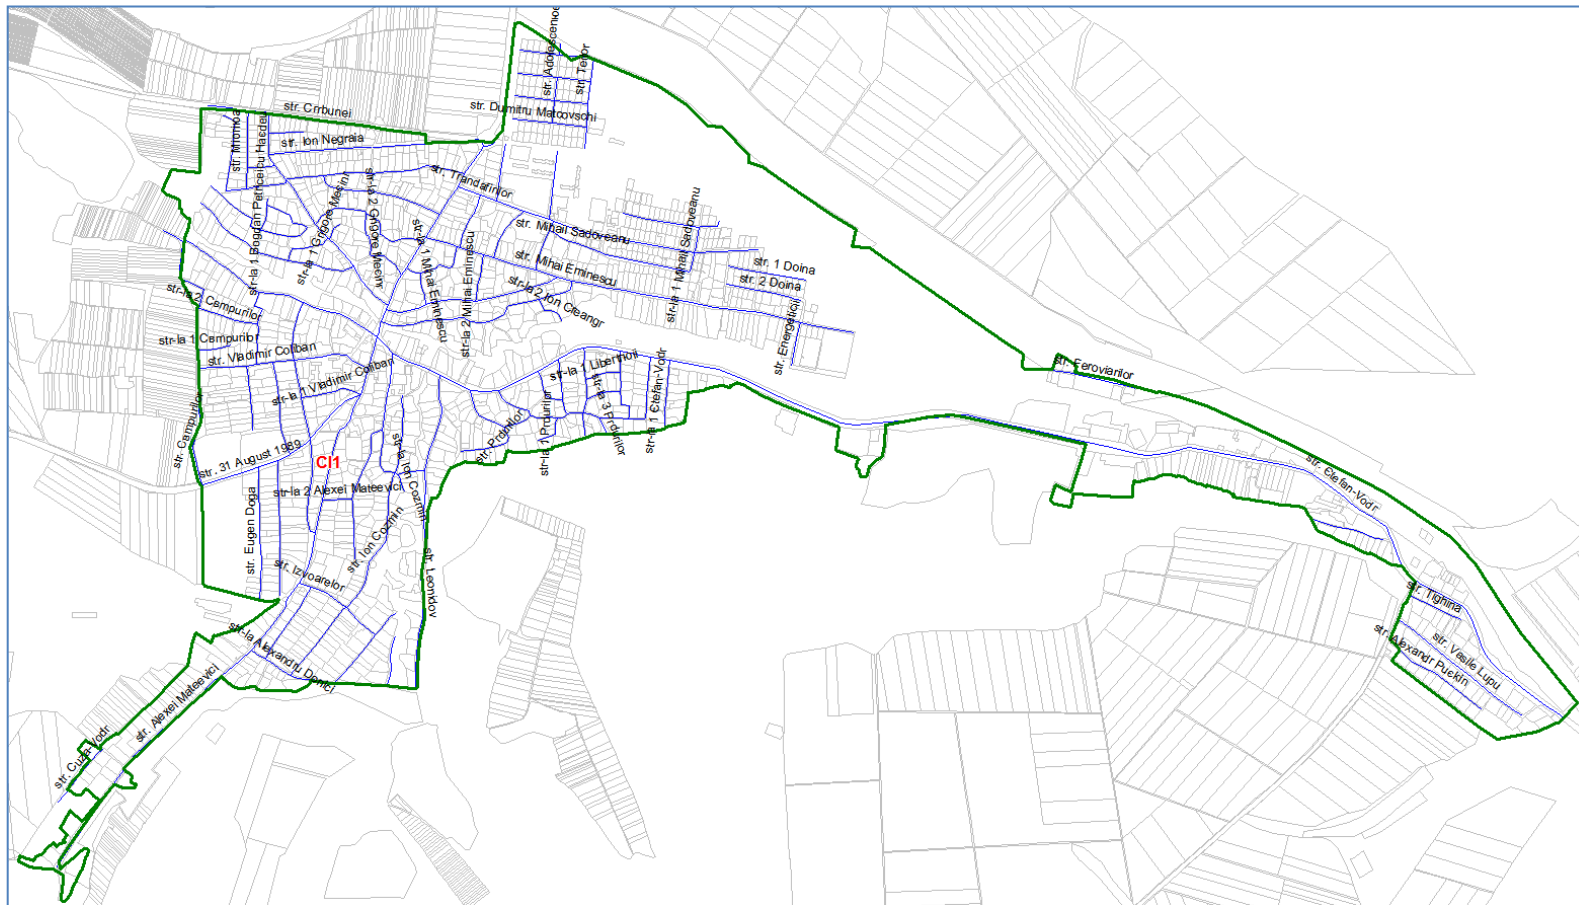

Harta zonelor valorice (apartamente)

Or. Briceni

Harta zonelor valorice (apartamente)

Or. Lipcani

Harta zonelor valorice (apartamente)

Or. Căușeni

Harta zonelor valorice (apartamente)

Or. Căinari

Harta zonelor valorice (apartamente)

Mun. Ceadr-Lunga

Harta zonelor valorice (apartamente)

Mun. Chișinău

Harta zonelor valorice (apartamente)

Com. Bubuieci

Harta zonelor valorice (apartamente)

Or. Durești

Harta zonelor valorice (apartamente)

Com. Băcioi

Harta zonelor valorice (apartamente)

Com. Ciorescu

Harta zonelor valorice (apartamente)

Or. Sîngera

Harta zonelor valorice (apartamente)

Com. Trușeni

Harta zonelor valorice (apartamente)

Or. Drochia

Harta zonelor valorice (apartamente)

Mun. Edineț

Harta zonelor valorice (apartamente)

Or. Florești

Harta zonelor valorice (apartamente)

Or. Mărculești