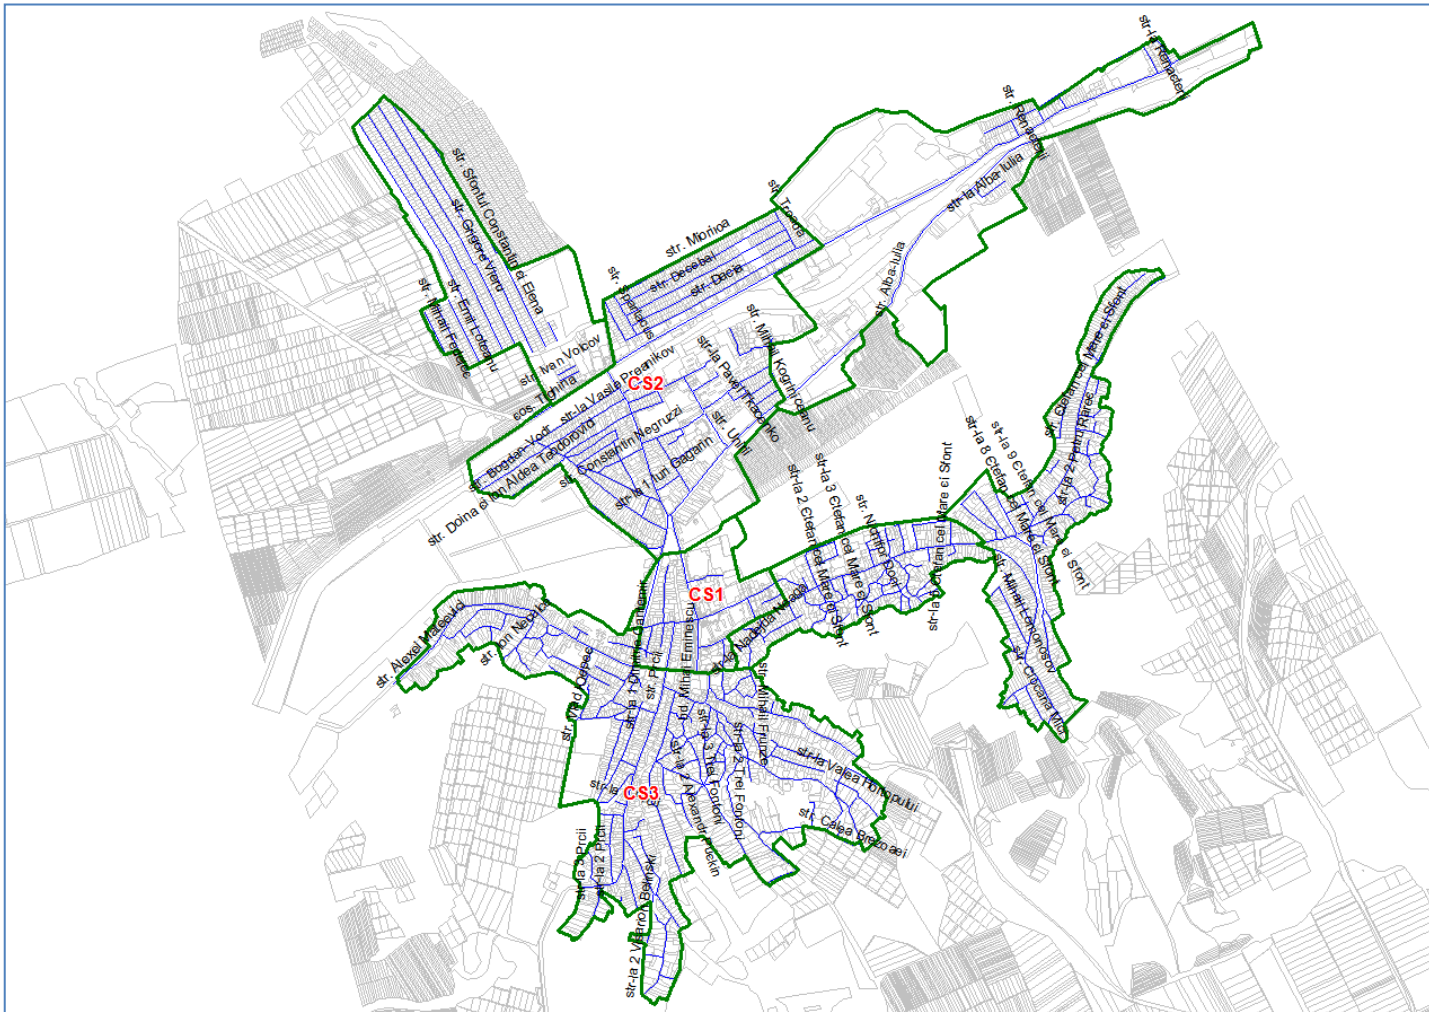

Harta zonelor valorice (apartamente)

Or. Briceni

Harta zonelor valorice (apartamente)

Or. Lipcani

Harta zonelor valorice (apartamente)

Or. Căușeni

Harta zonelor valorice (apartamente)

Or. Căinari

Harta zonelor valorice (apartamente)

Mun. Ceadr-Lunga

Harta zonelor valorice (apartamente)

Mun. Chișinău

Harta zonelor valorice (apartamente)

Com. Bubuieci

Harta zonelor valorice (apartamente)

Or. Durești

Harta zonelor valorice (apartamente)

Com. Băcioi

Harta zonelor valorice (apartamente)

Com. Ciorescu

Harta zonelor valorice (apartamente)

Or. Sîngera

Harta zonelor valorice (apartamente)

Com. Trușeni

Harta zonelor valorice (apartamente)

Or. Drochia

Harta zonelor valorice (apartamente)

Mun. Edineț

Harta zonelor valorice (apartamente)

Or. Florești

Harta zonelor valorice (apartamente)

Or. Mărculești