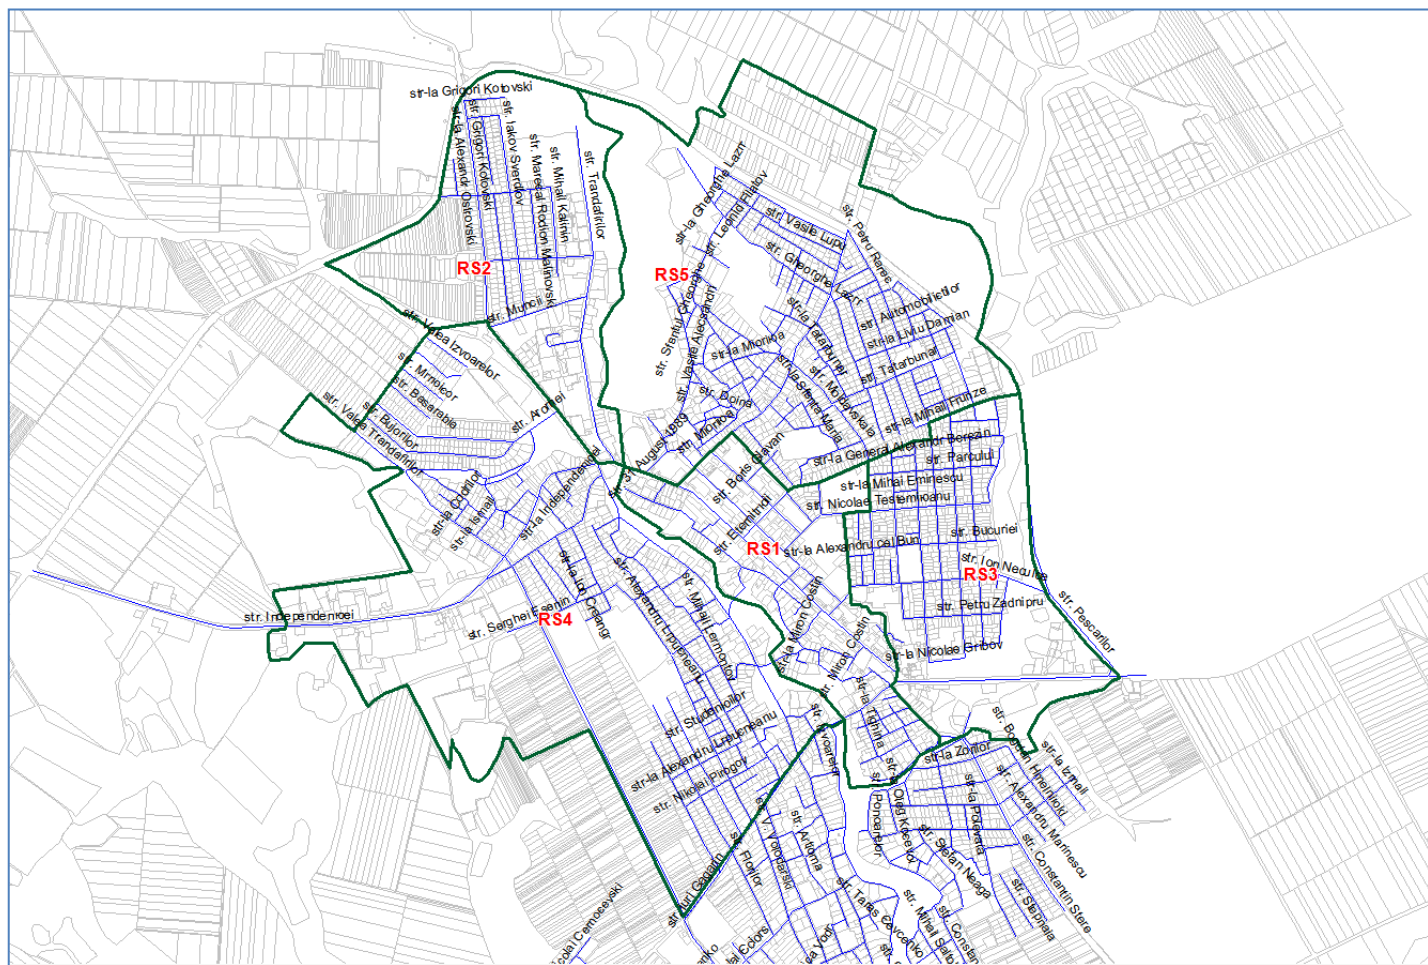

Harta zonelor valorice (apartamente)

Or. Drochia

Harta zonelor valorice (apartamente)

Mun. Edineț

Harta zonelor valorice (apartamente)

Or. Florești

Harta zonelor valorice (apartamente)

Or. Mărculești

Harta zonelor valorice (apartamente)

Mun. Hîncești

Harta zonelor valorice (apartamente)

Or. Iargara

Harta zonelor valorice (apartamente)

Or. Nisporeni

Harta zonelor valorice (apartamente)

Or. Frunză

Harta zonelor valorice (apartamente)

Or. Rîșcani

Harta zonelor valorice (apartamente)

Or. Biruința

Harta zonelor valorice (apartamente)

Or. Șoldănești

Harta zonelor valorice (apartamente)

Mun. Soroca

Harta zonelor valorice (apartamente)

Or. Ștefan Vodă

Harta zonelor valorice (apartamente)

Mun. Strășeni

Harta zonelor valorice (apartamente)

Or. Bucovăț

Harta zonelor valorice (apartamente)

Or. Taraclia