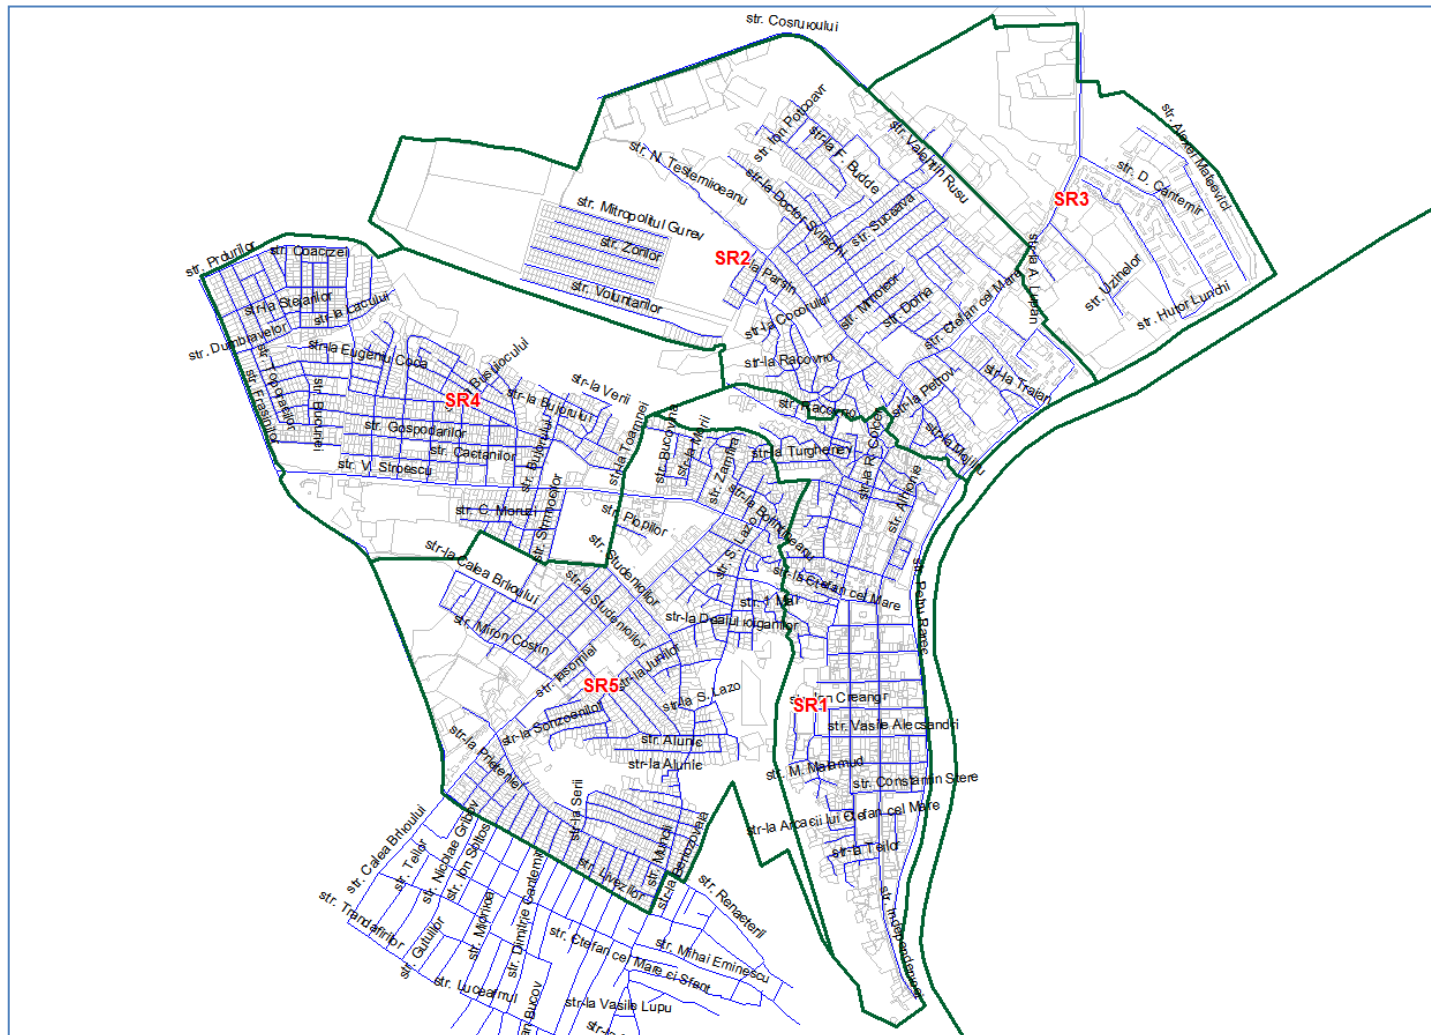

Harta zonelor valorice (apartamente)

Or. Briceni

Harta zonelor valorice (apartamente)

Or. Lipcani

Harta zonelor valorice (apartamente)

Or. Căușeni

Harta zonelor valorice (apartamente)

Or. Căinari

Harta zonelor valorice (apartamente)

Mun. Hîncești

Harta zonelor valorice (apartamente)

Or. Iargara

Harta zonelor valorice (apartamente)

Or. Nisporeni

Harta zonelor valorice (apartamente)

Or. Frunză

Harta zonelor valorice (apartamente)

Or. Rîșcani

Harta zonelor valorice (apartamente)

Or. Biruința

Harta zonelor valorice (apartamente)

Or. Șoldănești

Harta zonelor valorice (apartamente)

Mun. Soroca

Harta zonelor valorice (apartamente)

Or. Ștefan Vodă

Harta zonelor valorice (apartamente)

Mun. Strășeni

Harta zonelor valorice (apartamente)

Or. Bucovăț

Harta zonelor valorice (apartamente)

Or. Taraclia