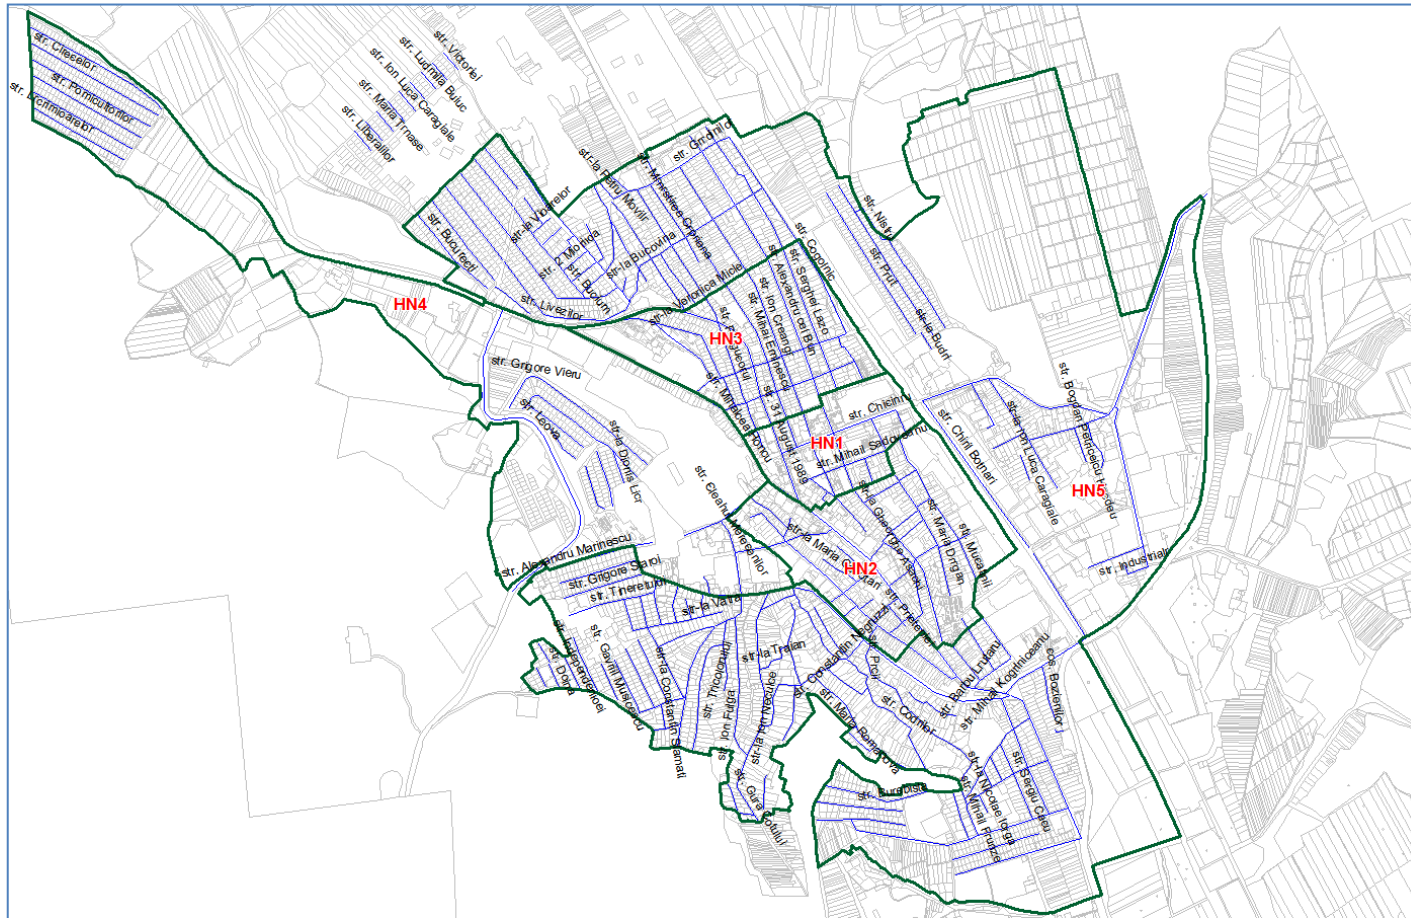

Harta zonelor valorice (apartamente)

Or. Briceni

Harta zonelor valorice (apartamente)

Or. Lipcani

Harta zonelor valorice (apartamente)

Or. Căușeni

Harta zonelor valorice (apartamente)

Or. Căinari

Harta zonelor valorice (apartamente)

Com. Băcioi

Harta zonelor valorice (apartamente)

Com. Ciorescu

Harta zonelor valorice (apartamente)

Or. Sîngera

Harta zonelor valorice (apartamente)

Com. Trușeni

Harta zonelor valorice (apartamente)

Or. Drochia

Harta zonelor valorice (apartamente)

Mun. Edineț

Harta zonelor valorice (apartamente)

Or. Florești

Harta zonelor valorice (apartamente)

Or. Mărculești

Harta zonelor valorice (apartamente)

Mun. Hîncești

Harta zonelor valorice (apartamente)

Or. Iargara

Harta zonelor valorice (apartamente)

Or. Nisporeni

Harta zonelor valorice (apartamente)

Or. Frunză