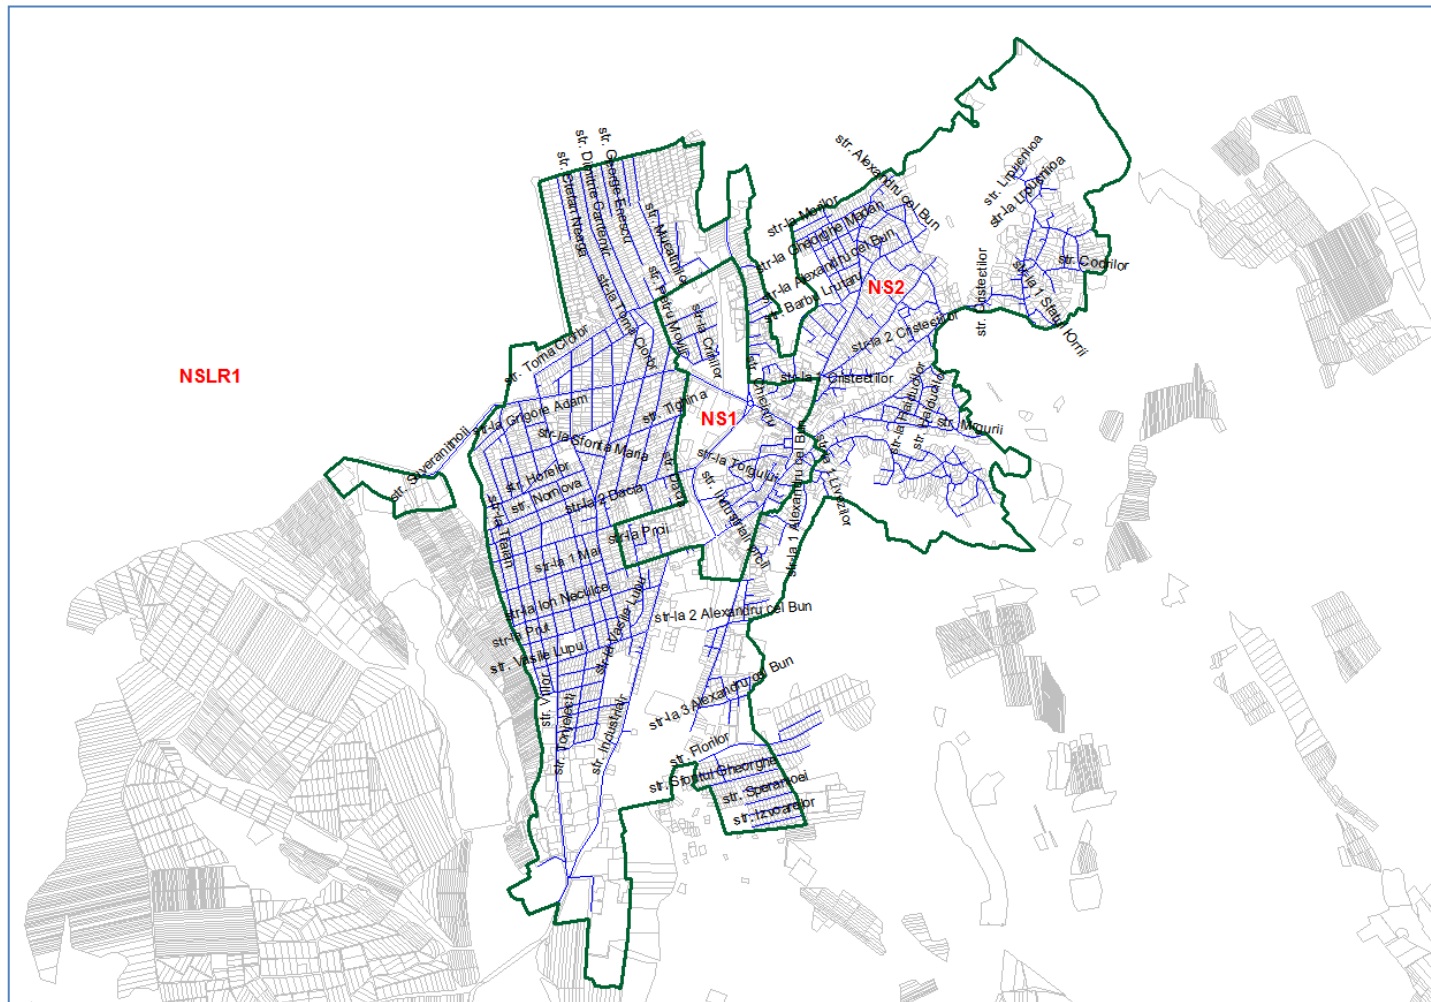

Harta zonelor valorice (apartamente)

Or. Drochia

Harta zonelor valorice (apartamente)

Mun. Edineț

Harta zonelor valorice (apartamente)

Or. Florești

Harta zonelor valorice (apartamente)

Or. Mărculești

Harta zonelor valorice (apartamente)

Mun. Hîncești

Harta zonelor valorice (apartamente)

Or. Iargara

Harta zonelor valorice (apartamente)

Or. Nisporeni

Harta zonelor valorice (apartamente)

Or. Frunză

Harta zonelor valorice (apartamente)

Or. Rîșcani

Harta zonelor valorice (apartamente)

Or. Biruința

Harta zonelor valorice (apartamente)

Or. Șoldănești

Harta zonelor valorice (apartamente)

Mun. Soroca

Harta zonelor valorice (apartamente)

Or. Ștefan Vodă

Harta zonelor valorice (apartamente)

Mun. Strășeni

Harta zonelor valorice (apartamente)

Or. Bucovăț

Harta zonelor valorice (apartamente)

Or. Taraclia