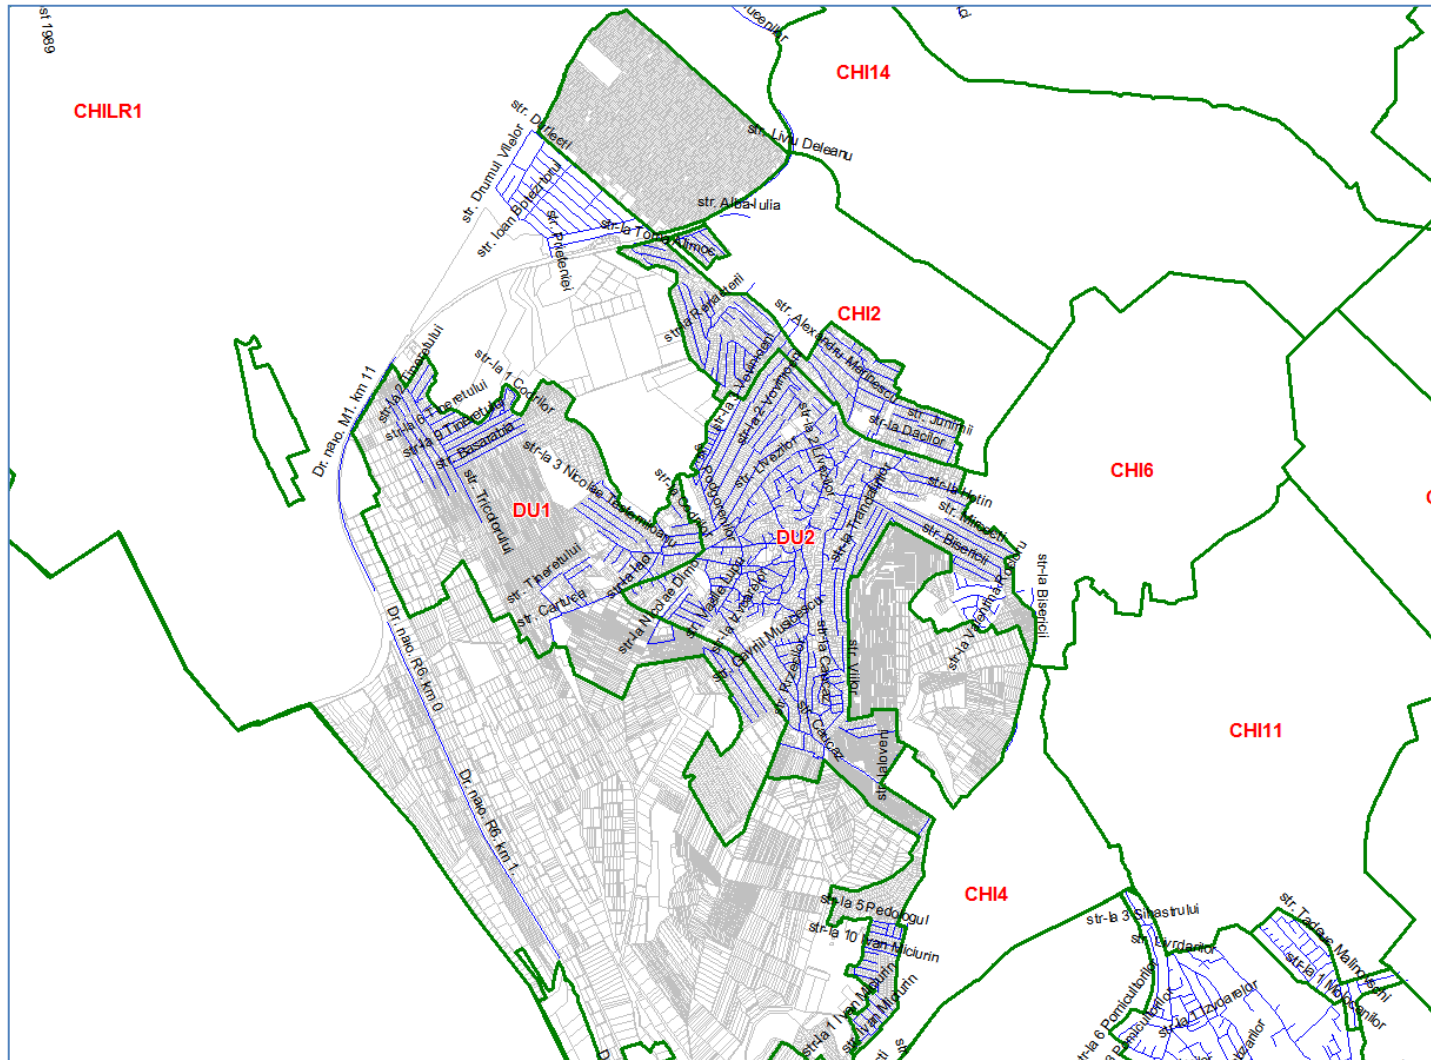

Harta zonelor valorice (apartamente)

Or. Briceni

Harta zonelor valorice (apartamente)

Or. Lipcani

Harta zonelor valorice (apartamente)

Or. Căușeni

Harta zonelor valorice (apartamente)

Or. Căinari

Harta zonelor valorice (apartamente)

Mun. Ceadr-Lunga

Harta zonelor valorice (apartamente)

Mun. Chișinău

Harta zonelor valorice (apartamente)

Com. Bubuieci

Harta zonelor valorice (apartamente)

Or. Durești

Harta zonelor valorice (apartamente)

Com. Băcioi

Harta zonelor valorice (apartamente)

Com. Ciorescu

Harta zonelor valorice (apartamente)

Or. Sîngera

Harta zonelor valorice (apartamente)

Com. Trușeni

Harta zonelor valorice (apartamente)

Or. Drochia

Harta zonelor valorice (apartamente)

Mun. Edineț

Harta zonelor valorice (apartamente)

Or. Florești

Harta zonelor valorice (apartamente)

Or. Mărculești