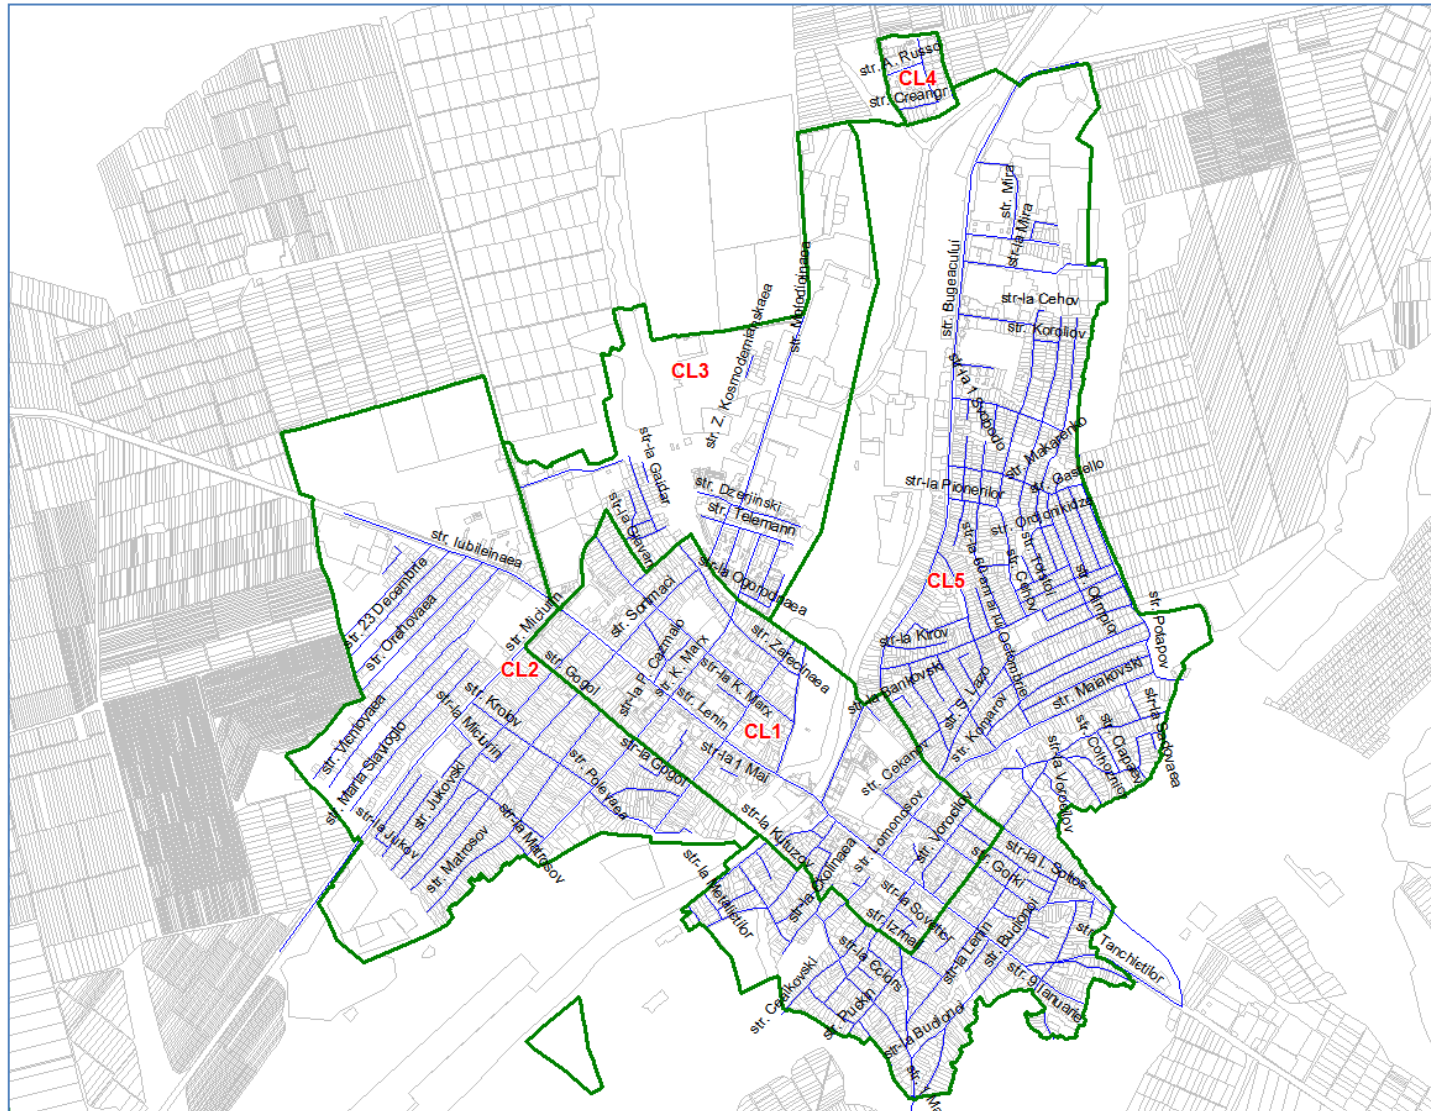

Harta zonelor valorice (apartamente)

Or. Briceni

Harta zonelor valorice (apartamente)

Or. Lipcani

Harta zonelor valorice (apartamente)

Or. Căușeni

Harta zonelor valorice (apartamente)

Or. Căinari

Harta zonelor valorice (apartamente)

Mun. Ceadr-Lunga

Harta zonelor valorice (apartamente)

Mun. Chișinău

Harta zonelor valorice (apartamente)

Com. Bubuieci

Harta zonelor valorice (apartamente)

Or. Durești

Harta zonelor valorice (apartamente)

Com. Băcioi

Harta zonelor valorice (apartamente)

Com. Ciorescu

Harta zonelor valorice (apartamente)

Or. Sîngera

Harta zonelor valorice (apartamente)

Com. Trușeni

Harta zonelor valorice (apartamente)

Or. Drochia

Harta zonelor valorice (apartamente)

Mun. Edineț

Harta zonelor valorice (apartamente)

Or. Florești

Harta zonelor valorice (apartamente)

Or. Mărculești